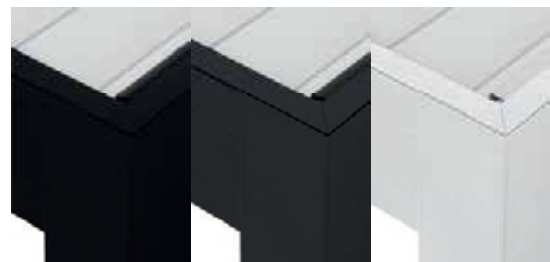

OPTIONS & ACCESSOIRES

JARDINIÈRE DE LESTAGE

COMMANDE ÉLECTRIQUE
Incluse avec chaque pergola

ÉCLAIRAGE LED
Intégrable dans la structure

PALETTE DE COULEURS
Couleurs standards et sur-mesure

MOUSTIQUAIRES

STORES MOTORISÉS